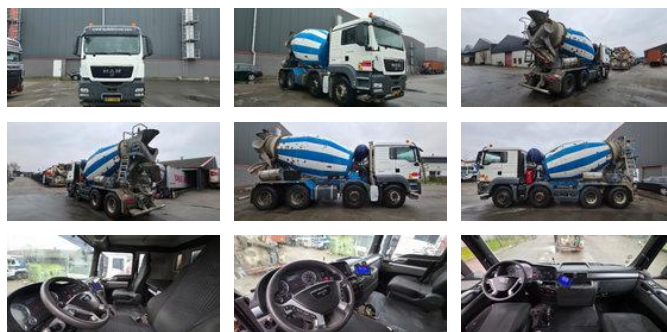

MAN TGS 35.360

Algemene kenmerken

Merk	MAN
Model	TGS 35.360
Subcategorie	Betonmixer
Kentekenplaat	BV037JF
Tellerstand	432.095km
Bouwjaar	2011
Datum eerste registratie	22-09-2011
Conditie	Gebruikt
Referentie	SP1101

Eigenschappen

Serienummer

WMA37SZZ5CM581940

MAN TGS 35.360

Accessoires