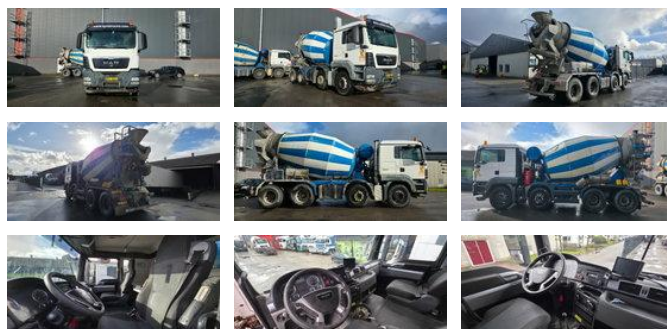

MAN TGS 35.360

Algemene kenmerken

Merk	MAN
Model	TGS 35.360
Subcategorie	Betonmixer
Kentekenplaat	BW681BR
Tellerstand	515.719km
Bouwjaar	2011
Datum eerste registratie	07-10-2011
Conditie	Gebruikt
Referentie	SP1102

Eigenschappen

Serienummer

WMA37SZZ0CM582462

MAN TGS 35.360

Omschrijving

MAN 35.350 Automaat Full Steed

Accessoires