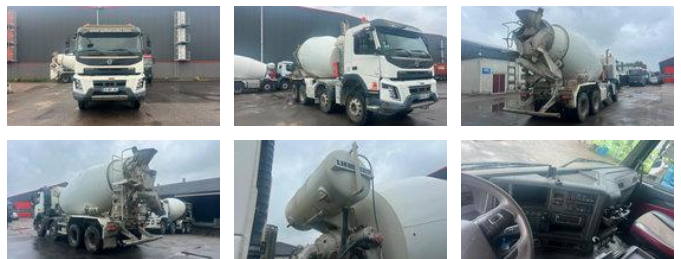

Volvo FM 410 LIEBHERR

Algemene kenmerken

| | |
|--------------------------|------------|
| Merk | Volvo |
| Model | FM 410 |
| Subcategorie | Betonmixer |
| Kentekenplaat | EA661JV |
| Bouwjaar | 2016 |
| Datum eerste registratie | 11-03-2016 |
| Kleur | Wit |
| Conditie | Gebruikt |
| Brandstof | Diesel |
| Referentie | SP1153 |

Eigenschappen

| | |
|-------------|-------------------|
| Cabine | Nee |
| Serienummer | YV2XZ22G4GB761385 |

Volvo FM 410 LIEBHERR

Technische specificaties

| | |
|----------------|----------|
| Aantal assen | 4 |
| Asconfiguratie | 8x4 |
| Transmissie | Automaat |

Omschrijving

= Aanvullende opties en accessoires = - 1 tank - ASR (Anti-Slip / Traction control) - OptieCruise - Radio - Schuifdak - Zwaailamp(en)
= Bijzonderheden = Volvo FM 410 LIEBHERR

Accessoires

- Automaat
- Schuifdak
- Spiegelverwarming
- Windscherm
- Elektrisch verstelbare buitenspiegels
- Verwarmde buitenspiegels
- ABS
- Airconditioning
- Bladvering
- Centrale deurvergrendeling
- Elektrisch bedienbare ramen
- Stuurbekrachtiging
- Airbags
- Metallic lak
- EBS
- Climate control
- Alarm