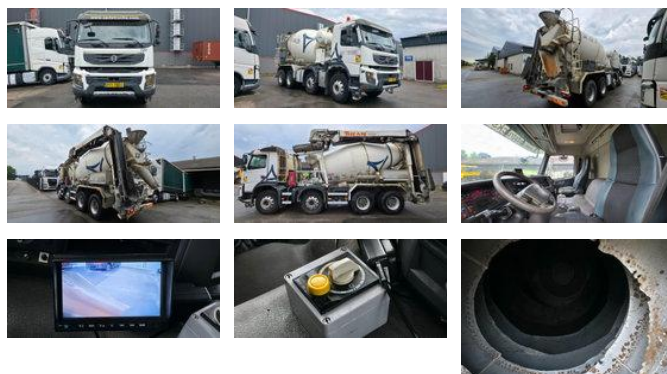

Volvo FM LIEBHERR

Algemene kenmerken

Merk	Volvo
Model	FM
Subcategorie	Betonmixer
Kentekenplaat	BX688SW
Tellerstand	367.180km
Bouwjaar	2011
Kleur	Wit
Conditie	Gebruikt
Brandstof	Diesel
Referentie	SP1163

Eigenschappen

Cabine	Nee
Serienummer	YV2J1F1G8BB602934

Volvo FM LIEBHERR

Technische specificaties

Aantal assen	4
Asconfiguratie	8x4
Transmissie	Automaat

Omschrijving

= Aanvullende opties en accessoires = - 1 tank - ASR (Anti-Slip / Traction control) - OptieCruise - Radio - Radio Bluetooth =
Bijzonderheden = Volvo FM LIEBHERR 8x4