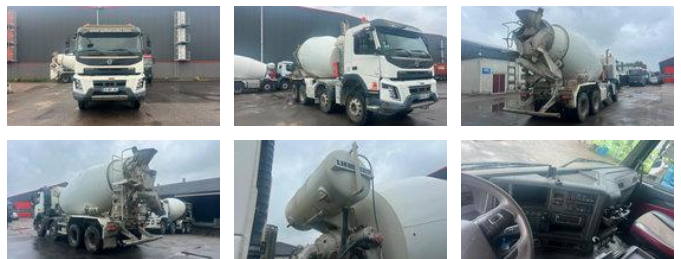

Volvo FMX 410 LIEBHERR 9m³

Algemene kenmerken

Merk	Volvo
Model	FMX 410
Subcategorie	Betonmixer
Kentekenplaat	EA661JV
Tellerstand	227.506km
Bouwjaar	2016
Datum eerste registratie	11-03-2016
Kleur	Wit
Conditie	Gebruikt
Brandstof	Diesel
Referentie	SP1153

Eigenschappen

Cabine	Nee
Serienummer	YV2XZ22G4GB761385

Volvo FMX 410 LIEBHERR 9m3

Technische specificaties

Aantal assen	4
Asconfiguratie	8x4
Transmissie	Automaat

Omschrijving

= Aanvullende opties en accessoires = - 1 tank - ASR (Anti-Slip / Traction control) - OptieCruise - Radio - Schuifdak - Zwaailamp(en)
= Bijzonderheden = Volvo FM 410 LIEBHERR